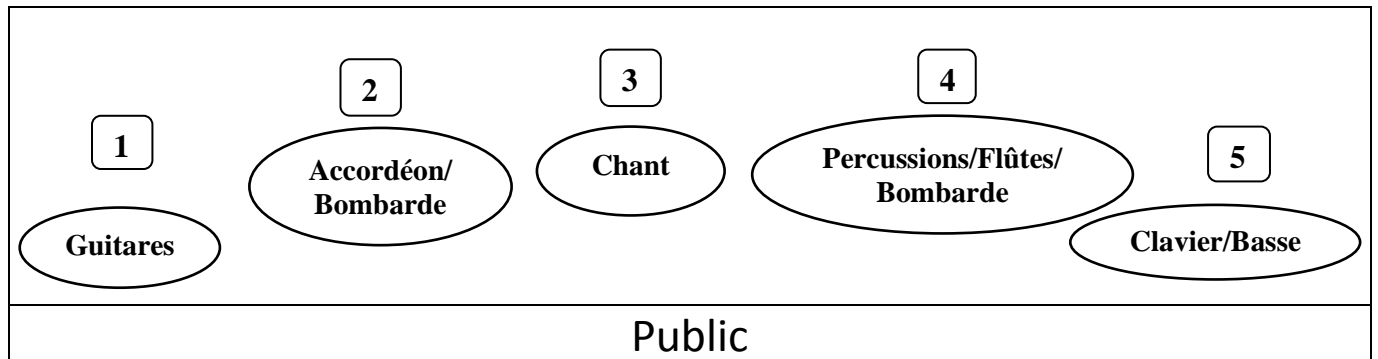

Fiche Technique Adlamm

Michel : 02.98.84.89.25
06.33.31.49.99

adlammfestnoz@gmail.com

Plan de Scène

Guitare

Baptiste

1

1 D.I (guit électroacoustique)

Accordéon

Adrien

2

1 micro main droite
1 micro main gauche
1 micro bombarde/low whistle

Chant

Anne

3

1 micro chant

Flûtes percus

Michel.P

4

1 fiche XLR flûte traversière métal
1 micro bombarde/whistle
2 micros overhead (bongos/charley)
1 micro tom basse
1 micro caisse claire
1 micro grosse caisse

Clavier

Michel.M

5

2 D.I Clavier
1 D.I Basse

Son de retour : 5 monitors

Temps de balance: minimum 30 min